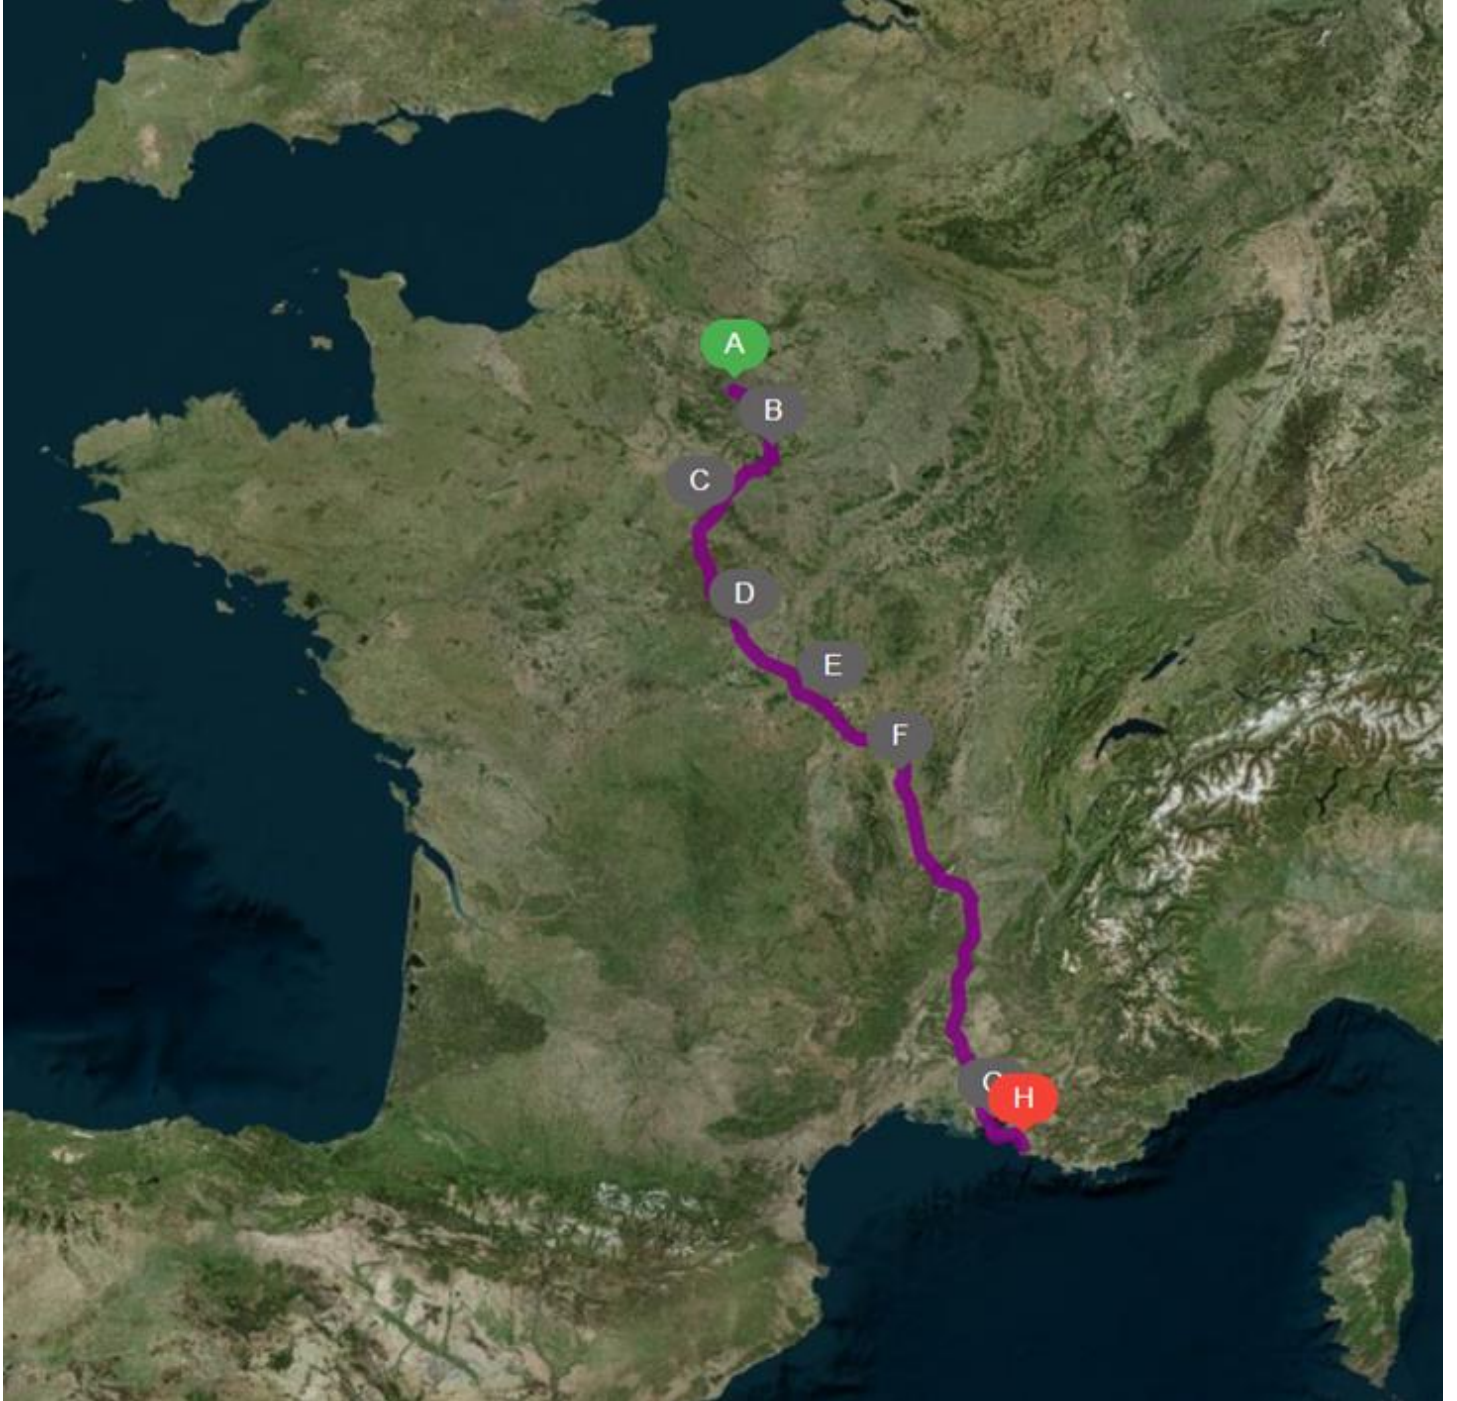

DATE	N° ETAPE	N° DPT	VILLE ETAPE	DISTANCE	LIEU D'ACCUEIL	OBSERVATIONS			
Mardi 12 octobre 2021 (68 km)	8.1	13	ISTRES	14 km	Gymnase Le Podium Chemin de capeau – 13800 Istres	CIS de départ du matin			
		13	MARTIGUES		Centre d'incendie et de secours de Martigues Avenue Julien Olive – 13500 Martigues	CIS étape			
	8.2	13	LES PENNES MIRABEAU	30 km	Chemin de Rebuty 13170 Les Pennes Mirabeau (Massif de la Nerthe - D30)	CIS étape			
					13	MARIGNANE	8 km	Centre d'incendie et de secours de Marignane Rue du Stade – 13700 Marignane	CIS d'accueil du midi
	8.3	13	VELAUX	17 km	Centre de formation départemental La bastide neuve – 13880 Velaux	CIS d'accueil du soir			
					13	VELAUX	32 km	Centre de formation départemental La bastide neuve – 13880 Velaux	CIS de départ du matin
Mercredi 13 octobre 2021 (41 km)	Sans Objet	13	GARDANNE	En véhicule	Centre d'incendie et de secours de Gardanne Quartier Fontvenelle – 13120 Gardanne	CIS étape			
		13	MARSEILLE – MUCEM - VILLAGE NAUTIQUE		26 km	7, Promenade Robert Laffont 13002 Marseille	Site étape		
	9.1	13	MARSEILLE – PARC CHANOT	15 km	Parc Chanot 13008 Marseille	Site accueil du midi			
					13	MARSEILLE – PARC CHANOT	15 km	Parc Chanot 13008 Marseille	Site accueil du midi

Itinéraire globalisé du défilé